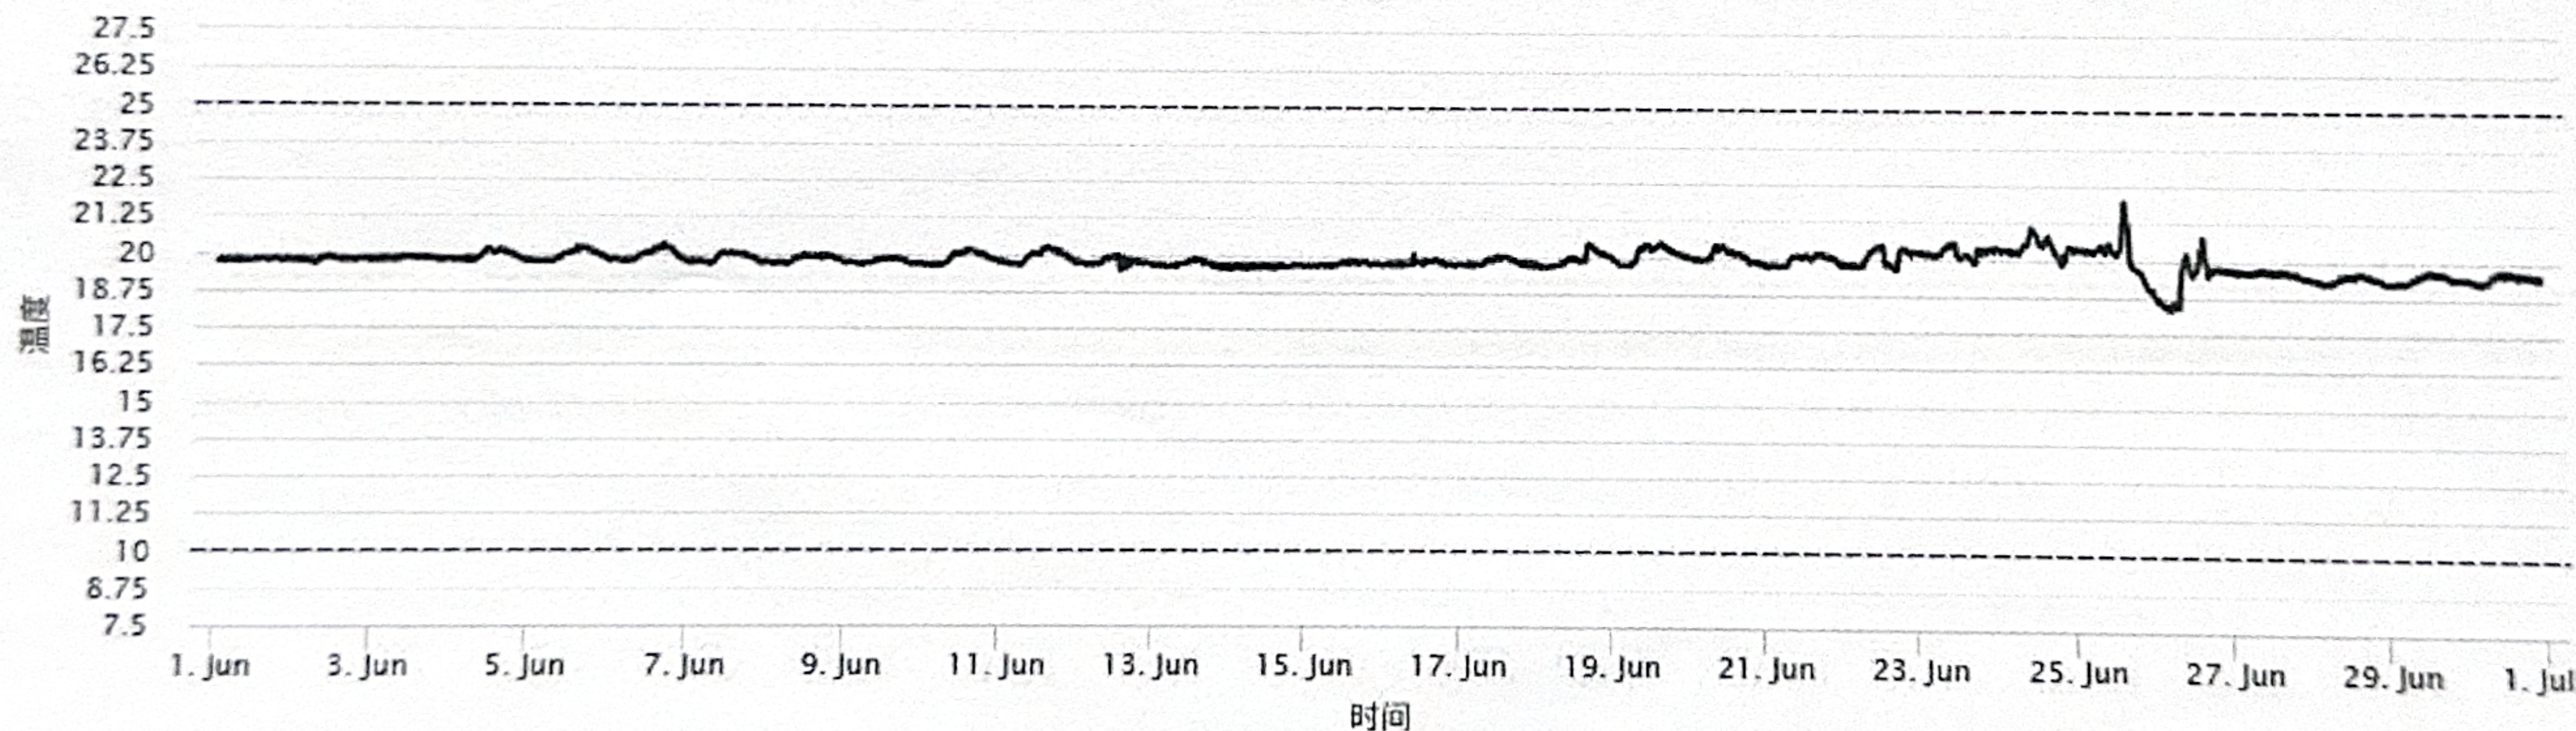

# 天星冷链管理系统

V1.0

Cold Chain Management System

温控区域>历史数据查询>温温度数据折线图

时间区间:

2025-06-01 00:00:00 ~

2025-06-30 23:59:59

查询

返回

GCP药房常温库

区间内最高温: 21.97°C

区间内最低温: 18.30°C

探头编号: 0074

仓库: 宣武医院 温控区域: GCP药房(内)

温度折线图

宣武医院 GCP药房(内)

← 0074

Handwritten signature and date: 2025.7.1

Highcharts.com